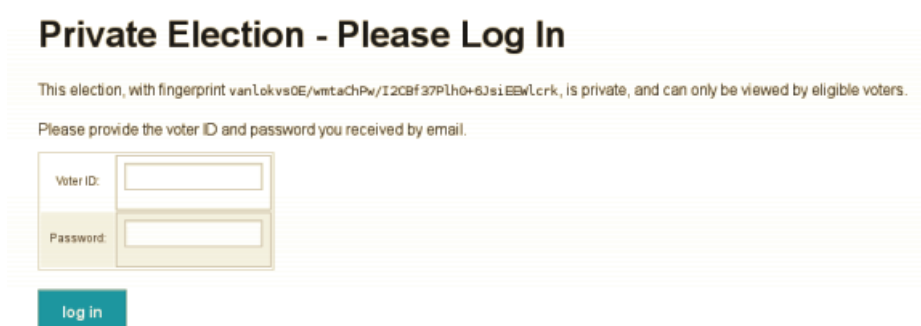

ELEIÇÃO UTILIZANDO O SISTEMA HELIOS VOTING GUIA DO ELEITOR

1. PRIMEIRO PASSO

Cada eleitor receberá um e-mail (**ATENÇÃO AO REMETENTE: *system@heliosvoting.org***), contendo o link para acessar a cabine virtual de votação (Election URL) bem como um ID (Eleitor) e uma senha, que serão necessários para votar.

Obs.: Não exclua este e-mail, pois o ID e senha serão também utilizados para verificar o resultado após o término da eleição.

2. SEGUNDO PASSO

Ao clicar no link, o eleitor será redirecionado para a página de login, onde deverá inserir o ID e a senha recebidos no email, e clicar em ‘  ’ para prosseguir.