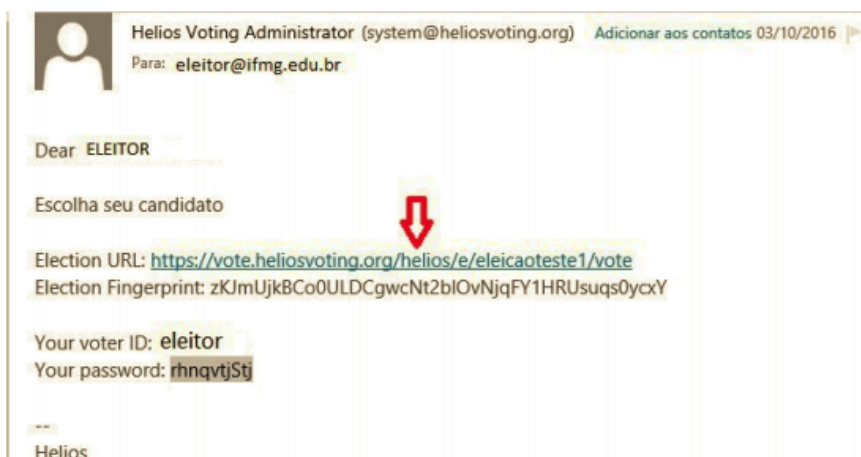

ELEIÇÃO UTILIZANDO O SISTEMA HELIOS VOTING GUIA DO ELEITOR

1. PRIMEIRO PASSO

Cada eleitor receberá um e-mail (**ATENÇÃO AO REMETENTE: *system@heliosvoting.org***), contendo o link para acessar a cabine virtual de votação (Election URL) bem como um ID (Eleitor) e uma senha, que serão necessários para votar.

Obs.: Não exclua este e-mail, pois o ID e senha serão também utilizados para verificar o resultado após o término da eleição.

2. SEGUNDO PASSO

Ao clicar no link, o eleitor será redirecionado para a página de login, onde deverá inserir o ID e a senha recebidos no email, e clicar em ‘  ’ para prosseguir.