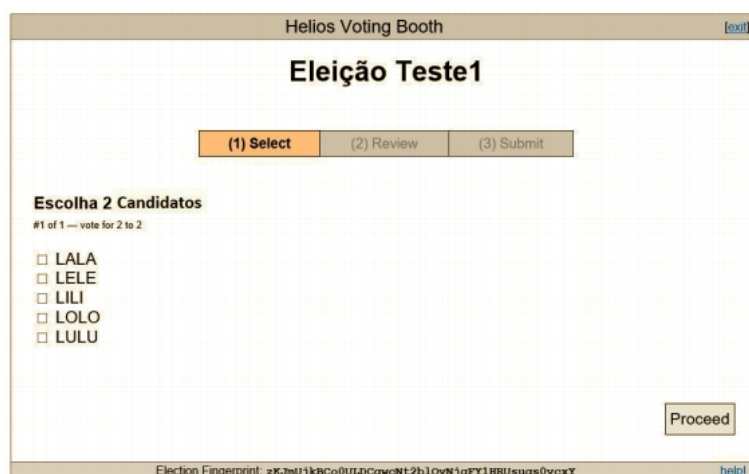

ELEIÇÃO UTILIZANDO O SISTEMA HELIOS VOTING GUIA DO ELEITOR

1. PRIMEIRO PASSO

Cada eleitor receberá um e-mail (**ATENÇÃO AO REMETENTE: *system@heliosvoting.org***), contendo o link para acessar a cabine virtual de votação (Election URL) bem como um ID (Eleitor) e uma senha, que serão necessários para votar.

Obs.: Não exclua este e-mail, pois o ID e senha serão também utilizados para verificar o resultado após o término da eleição.

2. SEGUNDO PASSO

Ao clicar no link, o eleitor será redirecionado para a página de login, onde deverá inserir o ID e a senha recebidos no email, e clicar em ‘  ’ para prosseguir.

3. TERCEIRO PASSO

Nesta tela, o eleitor verá o título da eleição. Basta clicar em ‘  ’.

4. QUARTO PASSO

Cabine de votação: Aqui, o eleitor poderá escolher em quem votar. De acordo com o modelo, basta escolher uma das opções disponíveis (podendo ser mais de uma) e clicar em ‘ [Proceed](#) ’.

The screenshot shows the 'Helios Voting Booth' interface for 'Eleição Teste1'. It is in the '(2) Review' step. The interface includes a progress bar with 'Select', 'Review', and 'Submit' steps. A 'Review your Ballot' section shows a question: 'Question #1: Escolha 2' with two options, 'LALA' and 'LILI', both checked. There is an '[edit responses]' link. A yellow 'Audit [optional]' button is on the right. Below the question, there is a ballot tracker ID and a 'print it' link. A warning message states: 'Once you click "Submit", the unencrypted version of your ballot will be destroyed, and only the encrypted version will remain. The encrypted version will be submitted to the Helios server.' A 'Submit this Vote!' button is at the bottom. The footer shows an 'Election Fingerprint' and a 'help!' link.